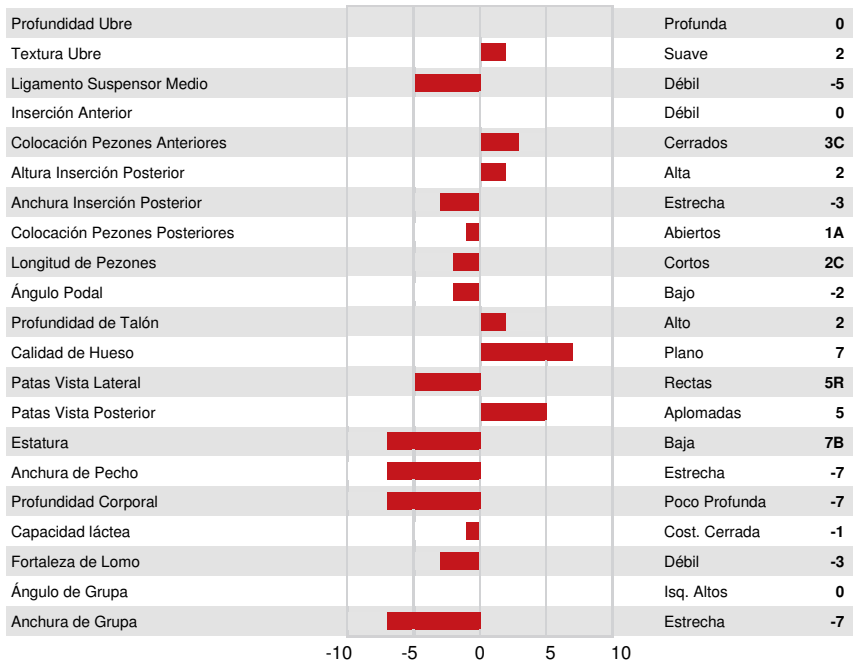

PEAK ZAZZLE

BRANDT-VIEW ACHIEVER ARAXIE EX-90-3E-CAN

ABS ACHIEVER

BRANDT-VIEW DELTA DINAH VG-86-4YR-USA

MR MOGUL DELTA 1427

TAN-BARK CASUAL BEVERLY

GPA LPI +3458 PRO$ 2026

DPF RDF BLF CNF BYF MWF CVF HH1F HH2F HH3F HH4F HH5C HH6C HCDF HMWF

Num.Reg #: HOCANM13807786

aAa: 234165

DMS:

Nacimiento: 08/09/2020

Kappa Caseina: BB

Beta Caseina: A2A2

PRODUCCION			GPA 26* APR	
G Rebaños	G Hijas	85% Rep.	Proteína kg	Proteína %
Leche kg -196	Grasa kg 88	Grasa % +0.82	33	+0.33
Velocidad Ordeño 104	Temperamento 98	Eficiencia Metano 102	Eficiencia de Conversión 99	RMC 103

SALUD Y REPRODUCCIÓN		Immunity	106
Vida en el Rebaño	105	Inmunidad crías	106
Células Somáticas	102	Facilidad de Parto	108
Fertilidad Hijas	103	Facilidad Parto de las Hijas	106
Cond. Corporal	98	Resistencia a Enfermedades Metabólicas	99
Resist. Mastitis.	102	Calf Health	96
Persistencia de la lactación	99		

TIPO	G Rebaños	G Hijas	82% Rep.	GPA 26* APR
Tipo	1		Fortaleza Lechera	-7
Sistema Mamario	2		Grupa	-3
Patatas	8			

BRANDT-VIEW ACHIEVER ARAXIE
DAM